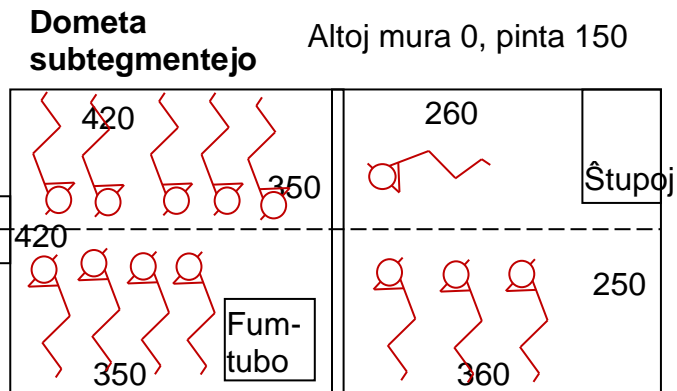

Dormplankoj, internaj mezuroj (cm):

Elkoran bonvenon!

deziras

Sorparbo Gildo fariĝanta

per Harald Breidenstein, Eva Skoglund, Martin Strid kaj Lissman Gunnar Turesson

telefone Martin (espo) 0703 152 615, Eva 0735 605 804, retpoŝte elfriden2015@tone.se