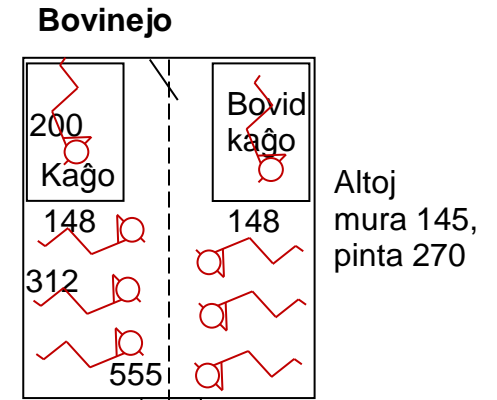

Dormplankoj, internaj mezuroj (cm):

Elkoran bonvenon!

deziras

Sorparbo Gildo fariĝanta

per Harald Breidenstein, Eva Skoglund, Martin Strid kaj Lissman Gunnar Turesson

telefone Martin (espo) 0703 152 615, Eva 0735 605 804, retpoŝte elfriden2015@tone.se