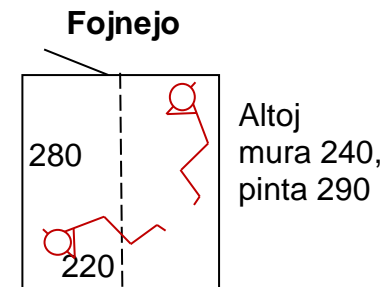

Dormplankoj, internaj mezuroj (cm):

Elkoran bonvenon!

deziras

Sorparbo Gildo fariĝanta

per Harald Breidenstein, Eva Skoglund, Martin Strid kaj Lissman Gunnar Turesson

telefone Martin (espo) 0703 152 615, Eva 0735 605 804, retpoŝte elfriden2015@tone.se