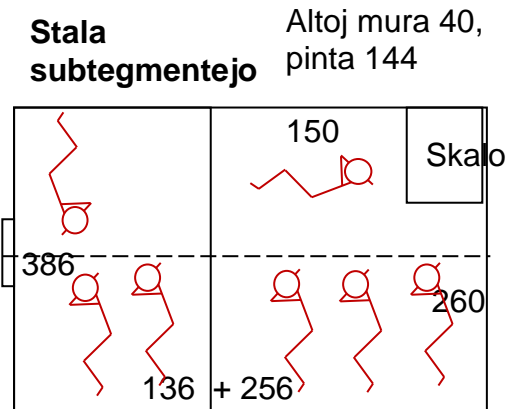

### Hanses budoj

- Dometo, litoj, 4 lokoj
  - Dometo, subtegmentejo, fenestre, 9 lokoj
  - Dometo, subtegmentejo, ŝtupare, 4 lokoj
  - Stalo, suba lito, 1 loko
  - Stalo, subtegmentejo, 7 lokoj
  - Stalo, fojnstokejo, 2 lokoj?
  - Fojnejo, litoj, 2 lokoj
  - Bovinejo (post bonaĝula kantado), 6 lokoj
  - Bovinejo, bovidaj kaĝoj, 2-4 lokoj?
  - Brutetejo, 2 lokoj?
- = Sume 33-41 lokoj endome

## Dormplankoj, internaj mezuroj (cm):

**Elkoran bonvenon!**

deziras

*Sorparbo Gildo fariĝanta*

per Harald Breidenstein, Eva Skoglund, Martin Strid kaj Lissman Gunnar Turesson

telefone Martin (espo) 0703 152 615, Eva 0735 605 804, retpoŝte [elfriden2015@tone.se](mailto:elfriden2015@tone.se)