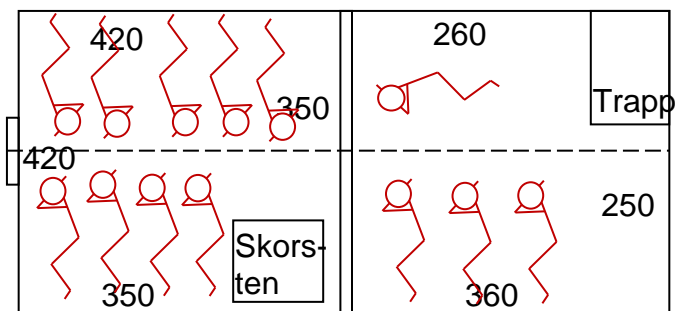

Sovplatser

Hanses buan

1. Stugan, sängar, 4 platser
   - Stugan, vinden, fönstersidan, 9 platser
   - Stugan, vinden, trappsidan, 4 platser
   - Stallet, underslafen, 1 plats
   - Stallet, vinden, 7 platser
   - Stallet, höskullen, 2 platser?
   - Ladan, sängar, 2 platser
   - Fejset (efter visprovningen), 6 platser
   - Fejset, kättar, 2-4 platser?
   - Lissfejset, 2 platser?
2. = Summa 33-41 platser inomhus

Tältplatser på sydöstra ängen

Stugvinden

Höjd vägg 0, nock 150