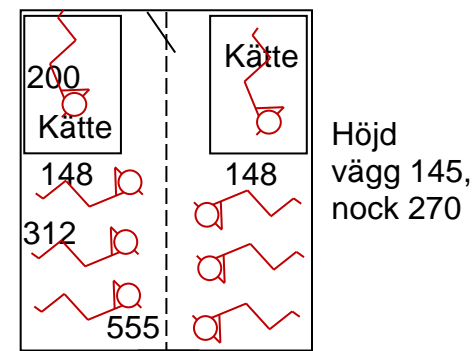

Sovplatser

Hanses buan

1. Stugan, sängar, 4 platser
   - Stugan, vinden, fönstersidan, 9 platser
   - Stugan, vinden, trappsidan, 4 platser
   - Stallet, underslafen, 1 plats
   - Stallet, vinden, 7 platser
   - Stallet, höskullen, 2 platser?
   - Ladan, sängar, 2 platser
   - Fejset (efter visprovningen), 6 platser
   - Fejset, kättar, 2-4 platser?
   - Lissfejset, 2 platser?
2. = Summa 33-41 platser inomhus

Tältplatser på sydöstra ängen

Stugvinden

Höjd vägg 0, nock 150

Stallvinden

Höjd vägg 40, nock 144

Rum

Länsmansgården, Björbo:

<http://www.lansmans.se/>

Dala-Floda värdshus:

<http://www.dalaflo-da-wardshus.se/>

Skansbackens pensionat, Nås:

<http://www.skansbacken.se/>

Sovgolv, innermått (cm):

Lissfejset

Fejset

Höladan

Hjärtligt välkommen!

önskar

Sorparbo Gille i vardande

genom Harald Breidenstein, Eva Skoglund, Martin Strid och Lissman Gunnar Turesson
telefon Martin 0703 152 615, Eva 0735 605 804, ebrev elfriden2015@tone.se