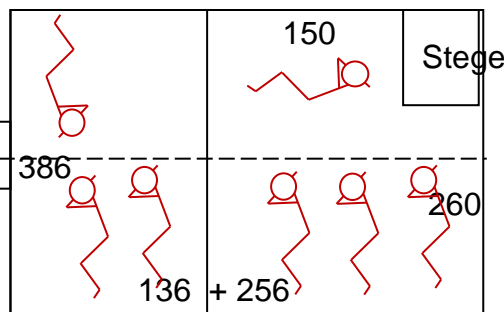

Stallvinden

Höjd vägg 40, nock 144